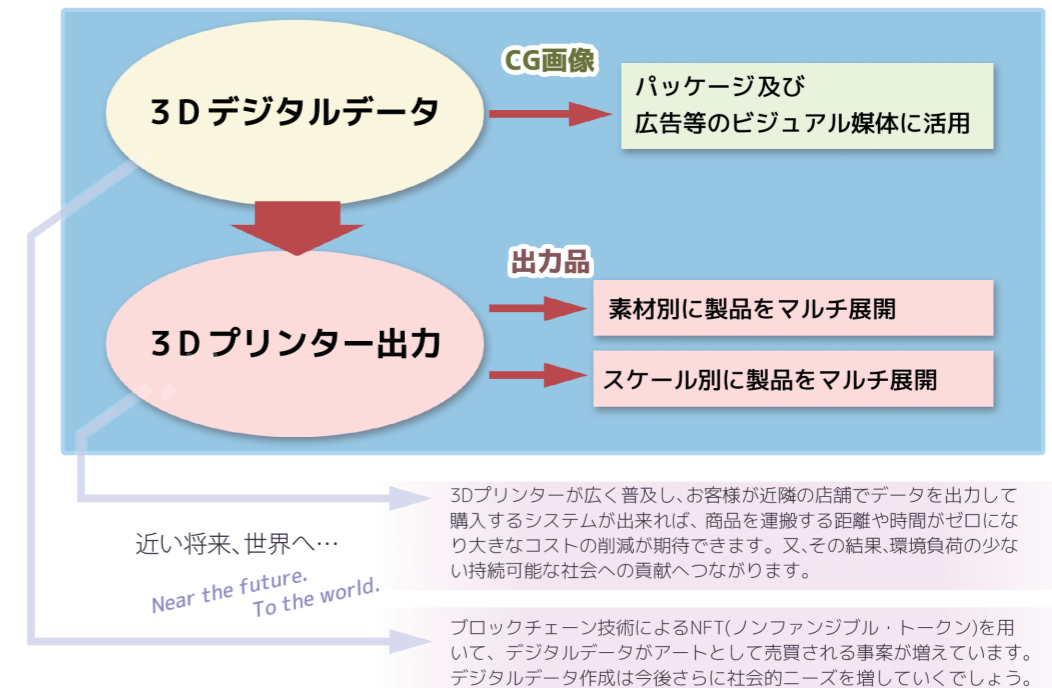

## イベント用当日版権製品の制作販売

- ・ (株)海洋堂主催の造形イベント「ワンダーフェスティバル」に出展して当日版権許諾を得た製品(アニメのキャラクターフィギュア)を販売しています。将来的には一般版権の取得を目指します。

その他に、メーカー様より発売される製品の原型制作を受託しております。

- ・ 株式会社ハセガワ「JKメイトシリーズ」等

制作にはデジタルデータをマルチに活用し業務の効率化を行っています。